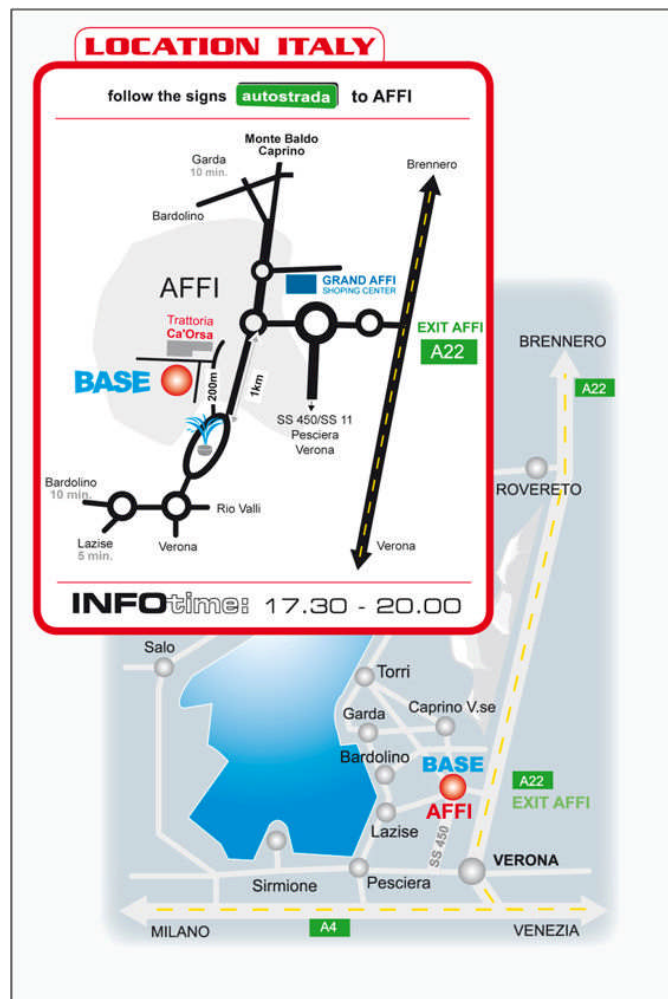

## Anfahrt - Gardasee

- ✓ Autobahnausfahrt Affi (Lago di Garda Sud)
- ✓ kleiner Kreisverkehr, großer Kreiverkehr jeweils geradeaus weiter
- ✓ beim dritten Kreisverkehr links nach Costermano, Richtung Lazise ca. 1 Km
- ✓ in Costermano beim ovalen Kriesverkehr mit Springbrunnen gleich die erste Straße rechts weg
- ✓ und nach ca. 200 m seht Ihr links unsere Station bei der Trattoria Ca Orsa

### Outdoorplanet - Gardasee

Canyoning Center Gardasee  
Localita Caorsa 7B

I - 37010 Affi VR

[www.outdoorplanet.net](http://www.outdoorplanet.net)

Basisleitung  
Diana Franke

Tel.: 0039 339 530 11 38 (nur sommer)