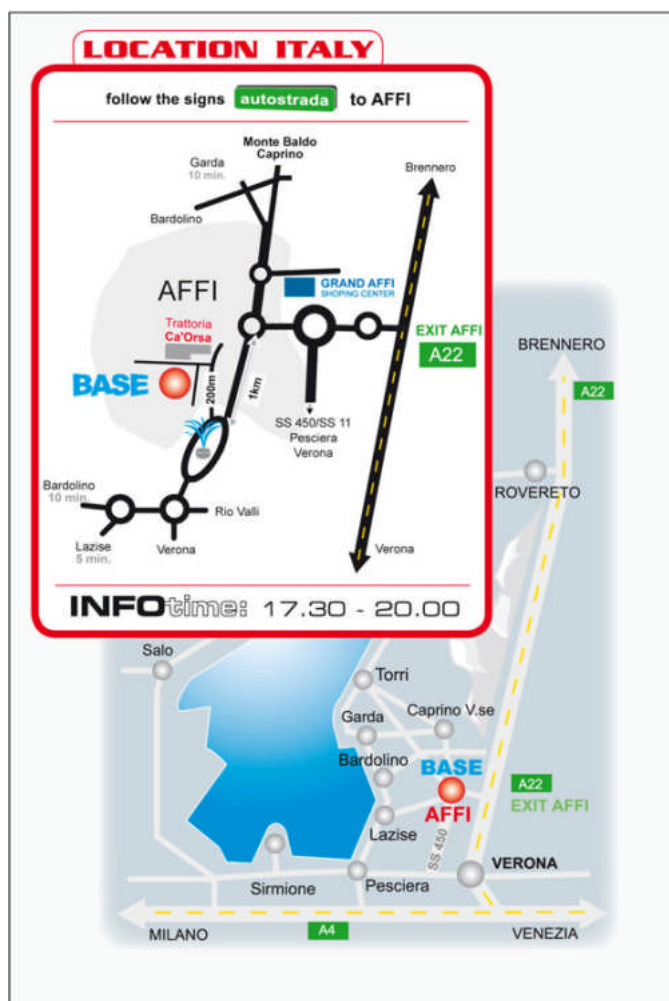

Anfahrt - Gardasee

- ✓ Autobahnausfahrt Affi (Lago di Garda Sud)
- ✓ kleiner Kreisverkehr, großer Kreisverkehr jeweils geradeaus weiter
- ✓ beim dritten Kreisverkehr links nach Cavaion, Richtung Lazise ca. 1 Km
- ✓ in Cavaion beim ovalen Kreisverkehr mit Springbrunnen gleich die erste Straße rechts weg
- ✓ und nach ca. 200 m seht Ihr links unsere Station bei der Trattoria Ca Orsa

Outdoorplanet - Gardasee

Canyoning Center Gardasee
Localita Caorsa 7B

I - 37010 Affi VR

www.outdoorplanet.net

Basisleitung
Diana Franke

Tel.: 0039 339 530 11 38 (nur sommer)

diana@outdoorplanet.net