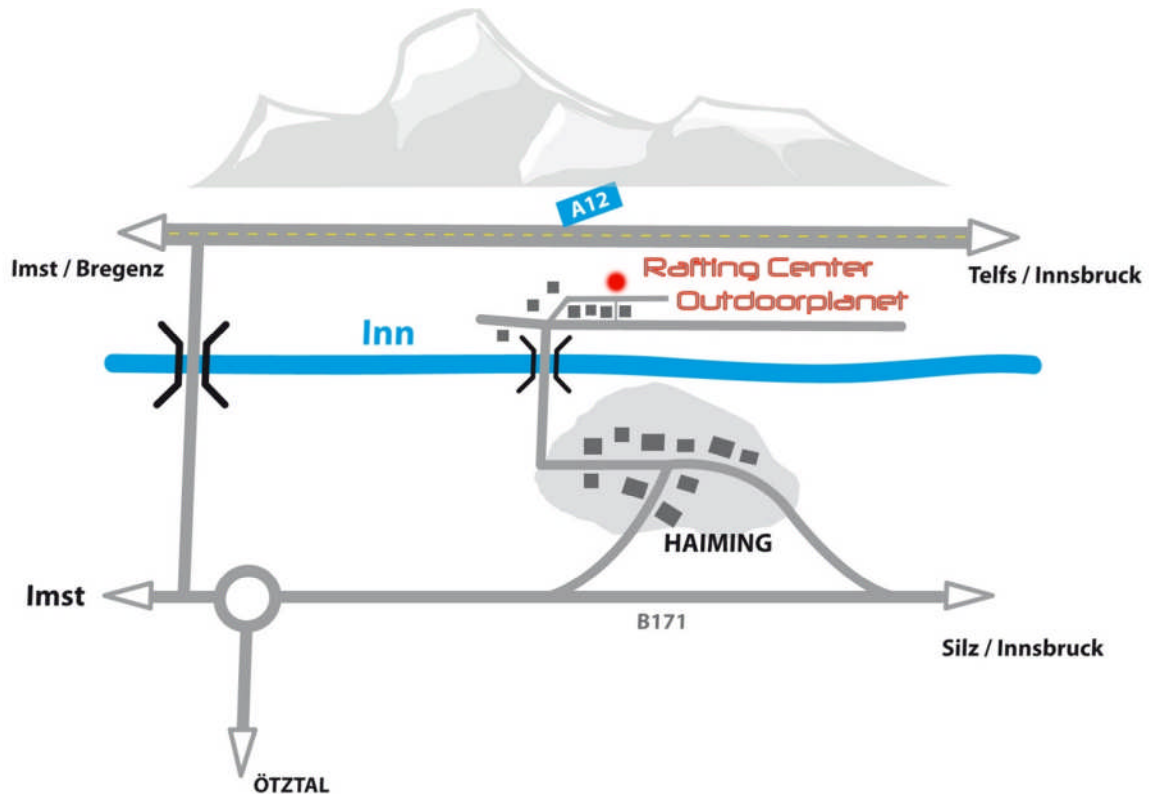

Anfahrt Rafting Center

- Autobahnausfahrt Ötztal, weiter Richtung Innsbruck auf der B171
Nach Haiming
- Haiming Haupteinfahrt rein und immer der Hauptdurchzugsstraße bis zum
angedeuteten Kreisverkehr folgen
- dort im Kreisverkehr links weiter immer der Straße folgen
- über die Inn Brücke
- direkt nach der Brücke leicht schräg nach rechts zwischen die 2 Häuser durch
und ca. 500m der Straße über einen Knick nach rechts folgen
- jetzt seid Ihr direkt beim Outdoorplanet Rafting Center