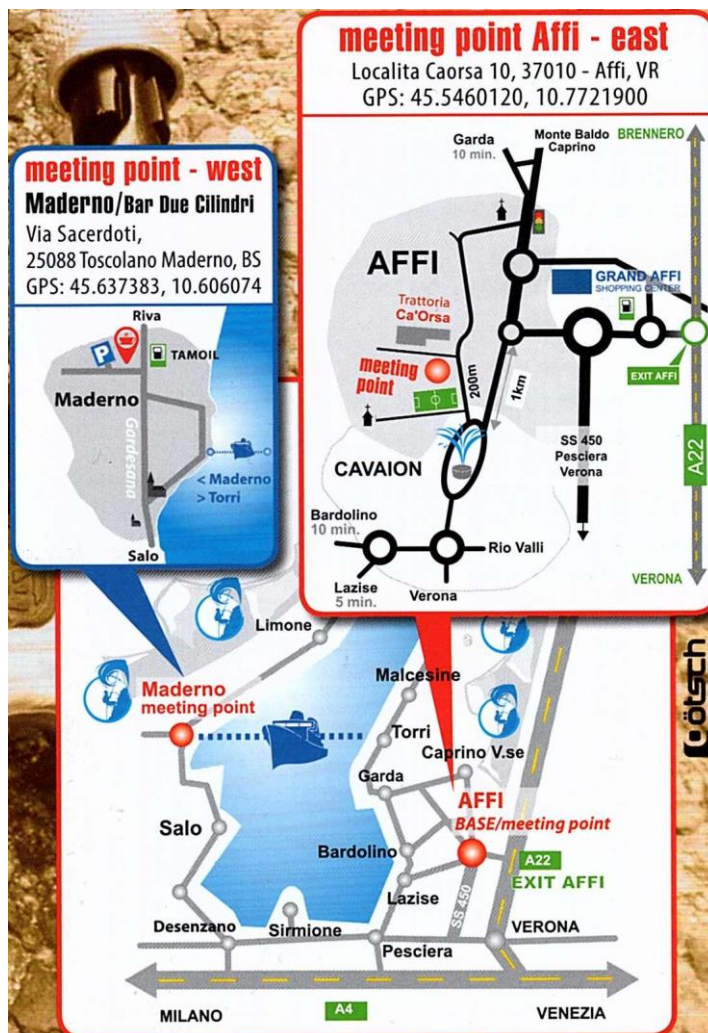

Meeting point Gardasee Ost - Affi

- ✓ Autobahnausfahrt Affi (Lago di Garda Sud)
- ✓ kleiner Kreisverkehr, großer Kreisverkehr jeweils geradeaus weiter
- ✓ beim dritten Kreisverkehr links nach Cavaion, Richtung Lazise ca. 1 Km
- ✓ in Cavaion beim ovalen Kreisverkehr mit Springbrunnen gleich die erste Straße rechts weg
- ✓ nach ca. 200m seht Ihr links unseren meeting point in Affi direct bei der Trattoria Ca'Orsa

GPS: 45.5460120, 10.7721900

Outdoorplanet – Lake Garda

Trattoria Ca Orsa
Localita Caorsa 10

I – 37010 Affi, VR

www.outdoorplanet.net

Phone 0039 339 530 11 38

info@outdoorplanet.net