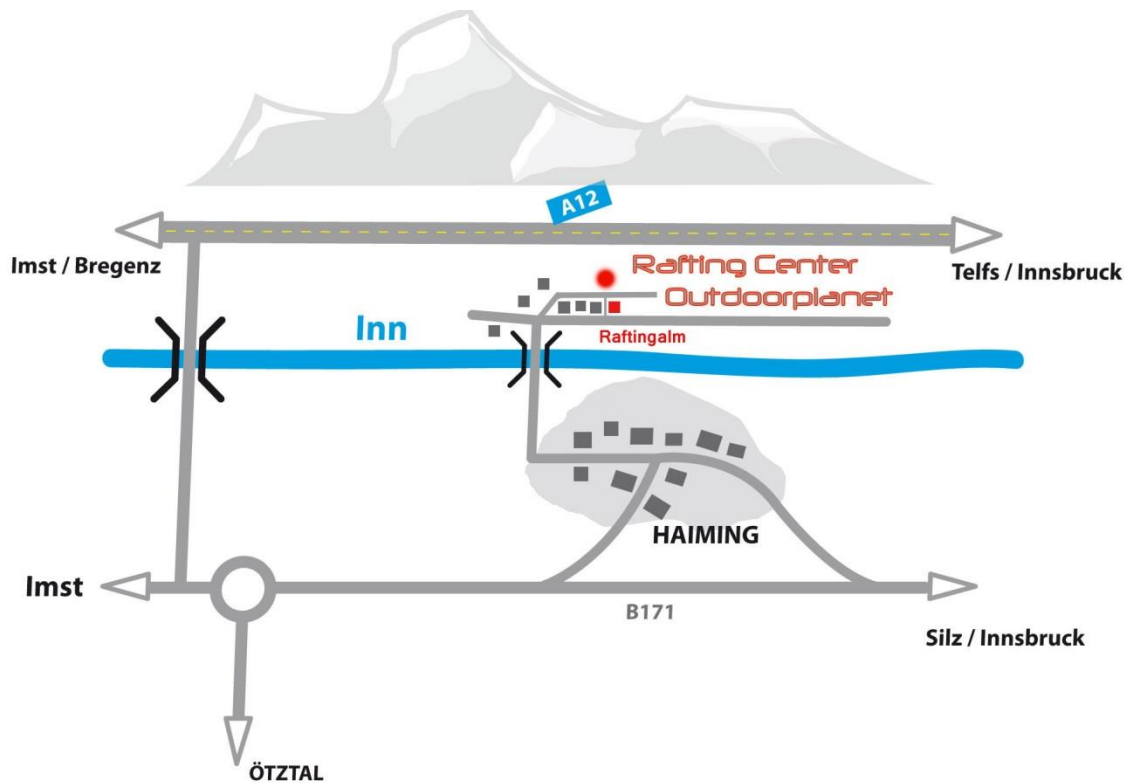

Anfahrtsbeschreibung Rafting & Canyoning Center Outdoorplanet

- Autobahnausfahrt Ötztal, weiter Richtung Innsbruck auf der B171
- Haupteinfahrt Haiming nehmen und immer der Hauptdurchzugsstraße bis zum angedeuteten Kreisverkehr folgen
- Hier links abbiegen und der Straße bis zur Inn Brücke folgen
- Über die Inn Brücke
- Direkt nach der Brücke rechts abbiegen und bis zur Raftingalm vorfahren
- Bei der Raftingalm in 2. Reihe befindet sich unser Outdoorplanet Rafting Center (Beschilderung „Parkplatz Outdoorplanet“ folgen)